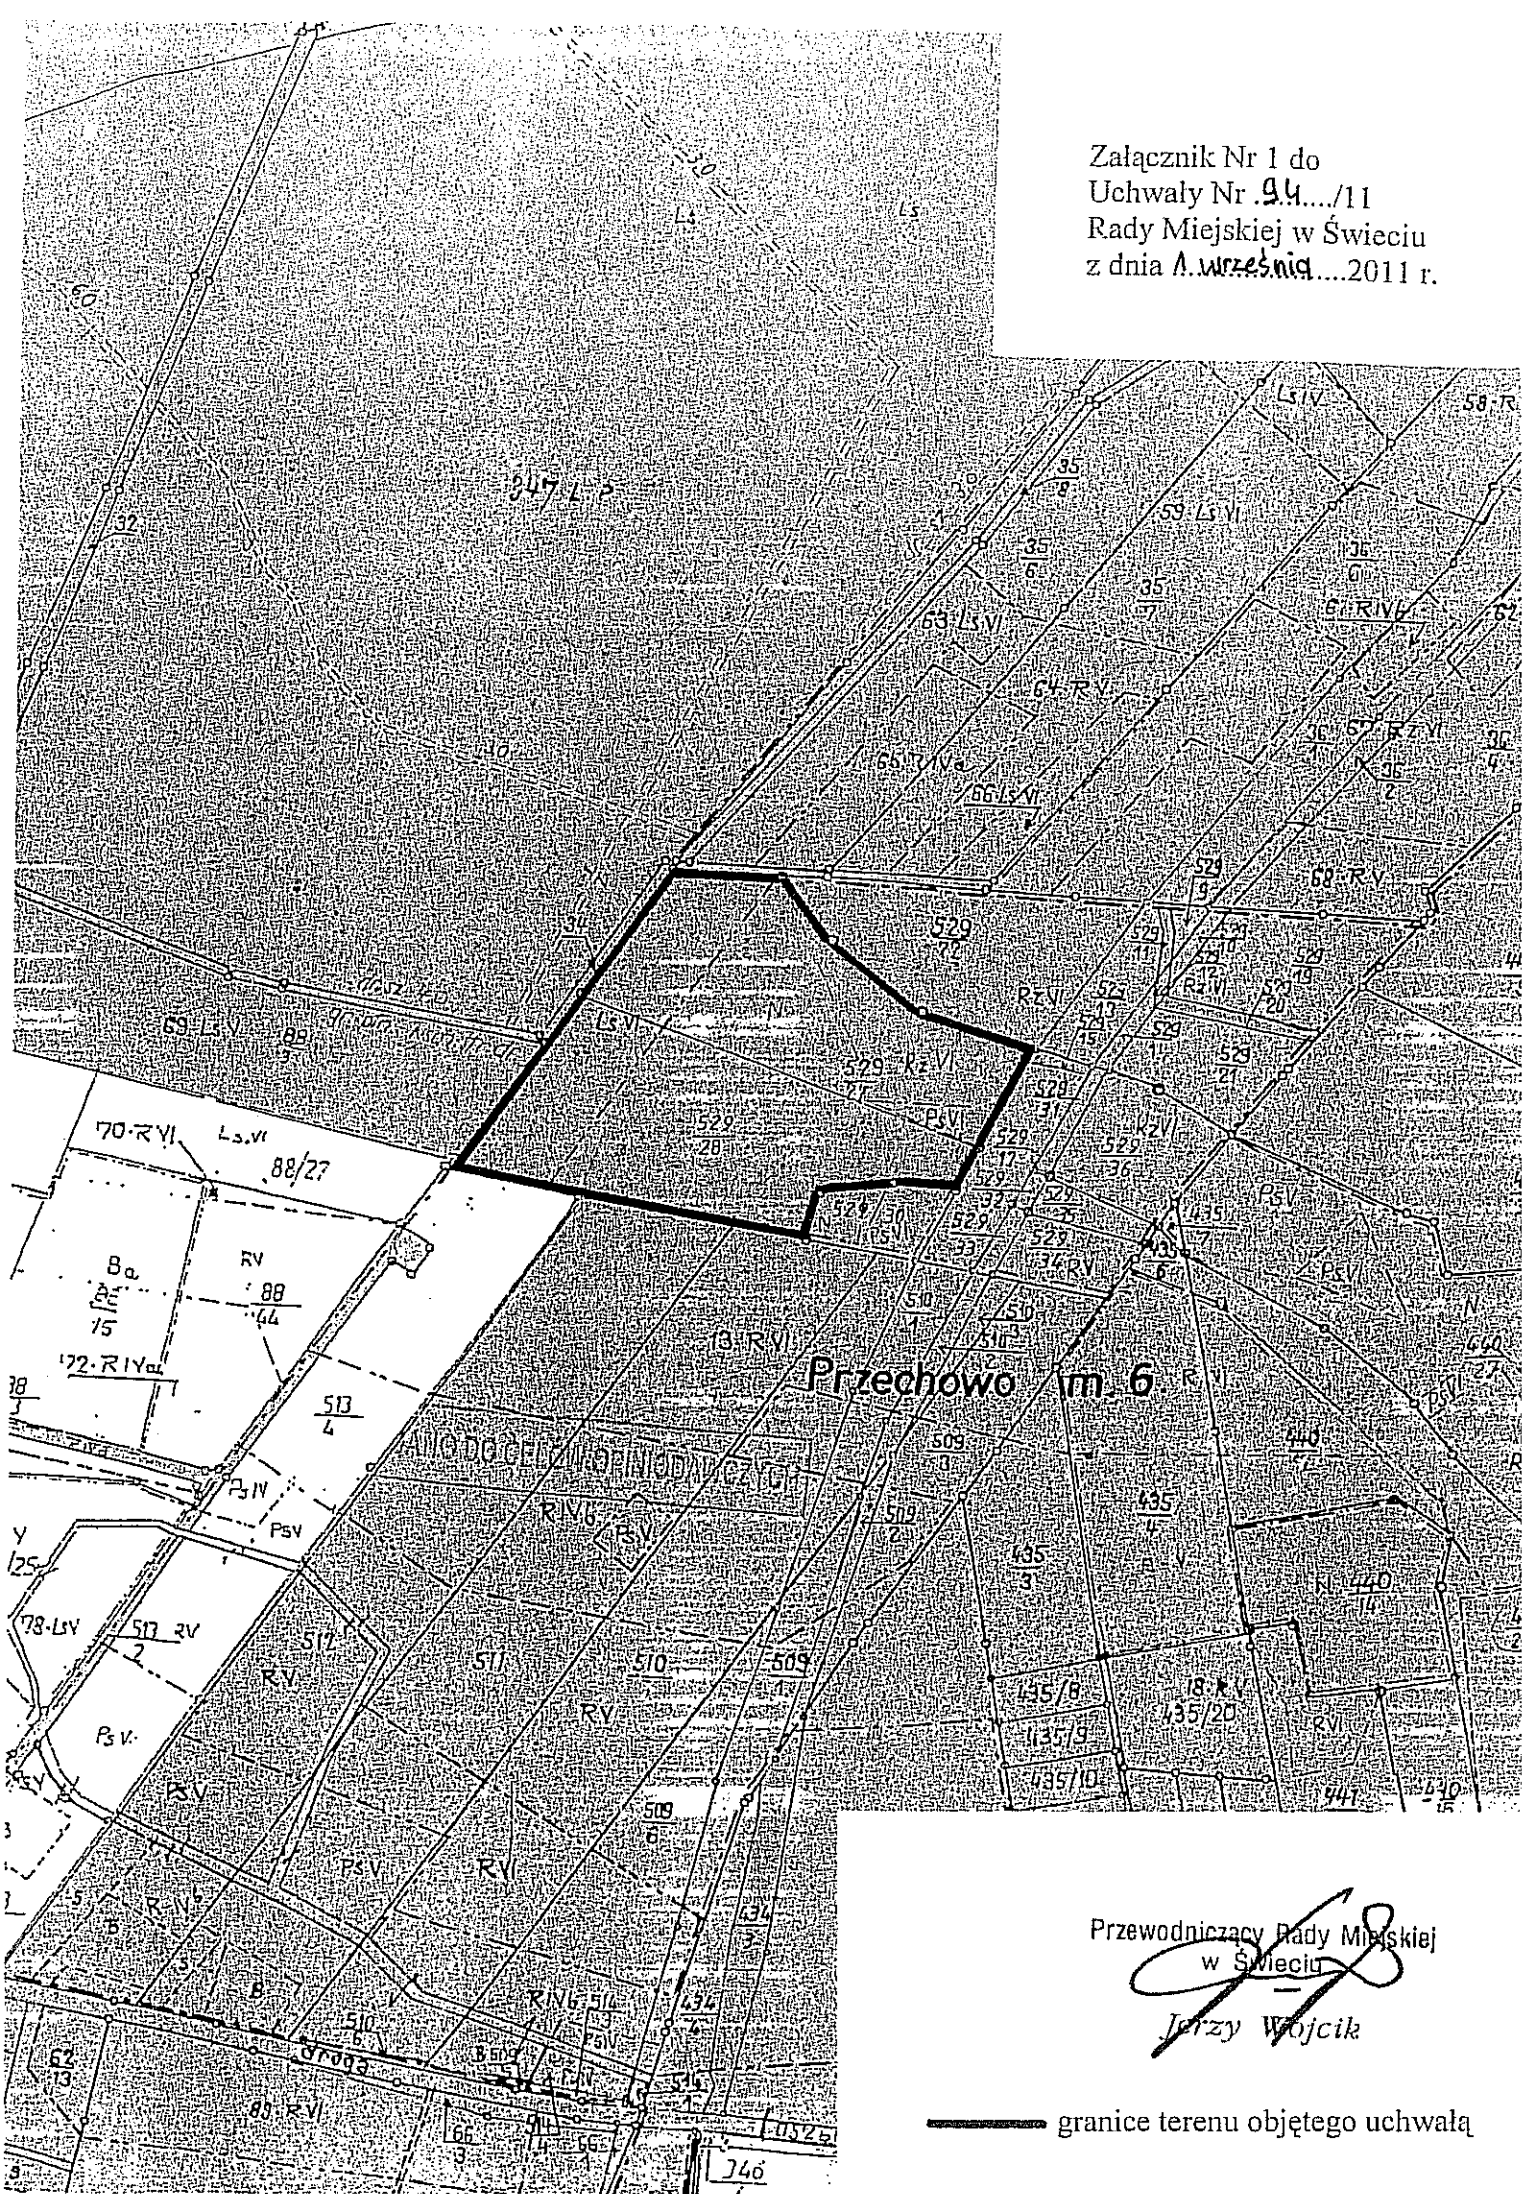

Załącznik Nr 1 do
Uchwały Nr 94.../11
Rady Miejskiej w Świeciu
z dnia 11 września 2011 r.

Przewodniczący Rady Miejskiej
w Świeciu
Jerzy Wojcik

— granice terenu objętego uchwałą