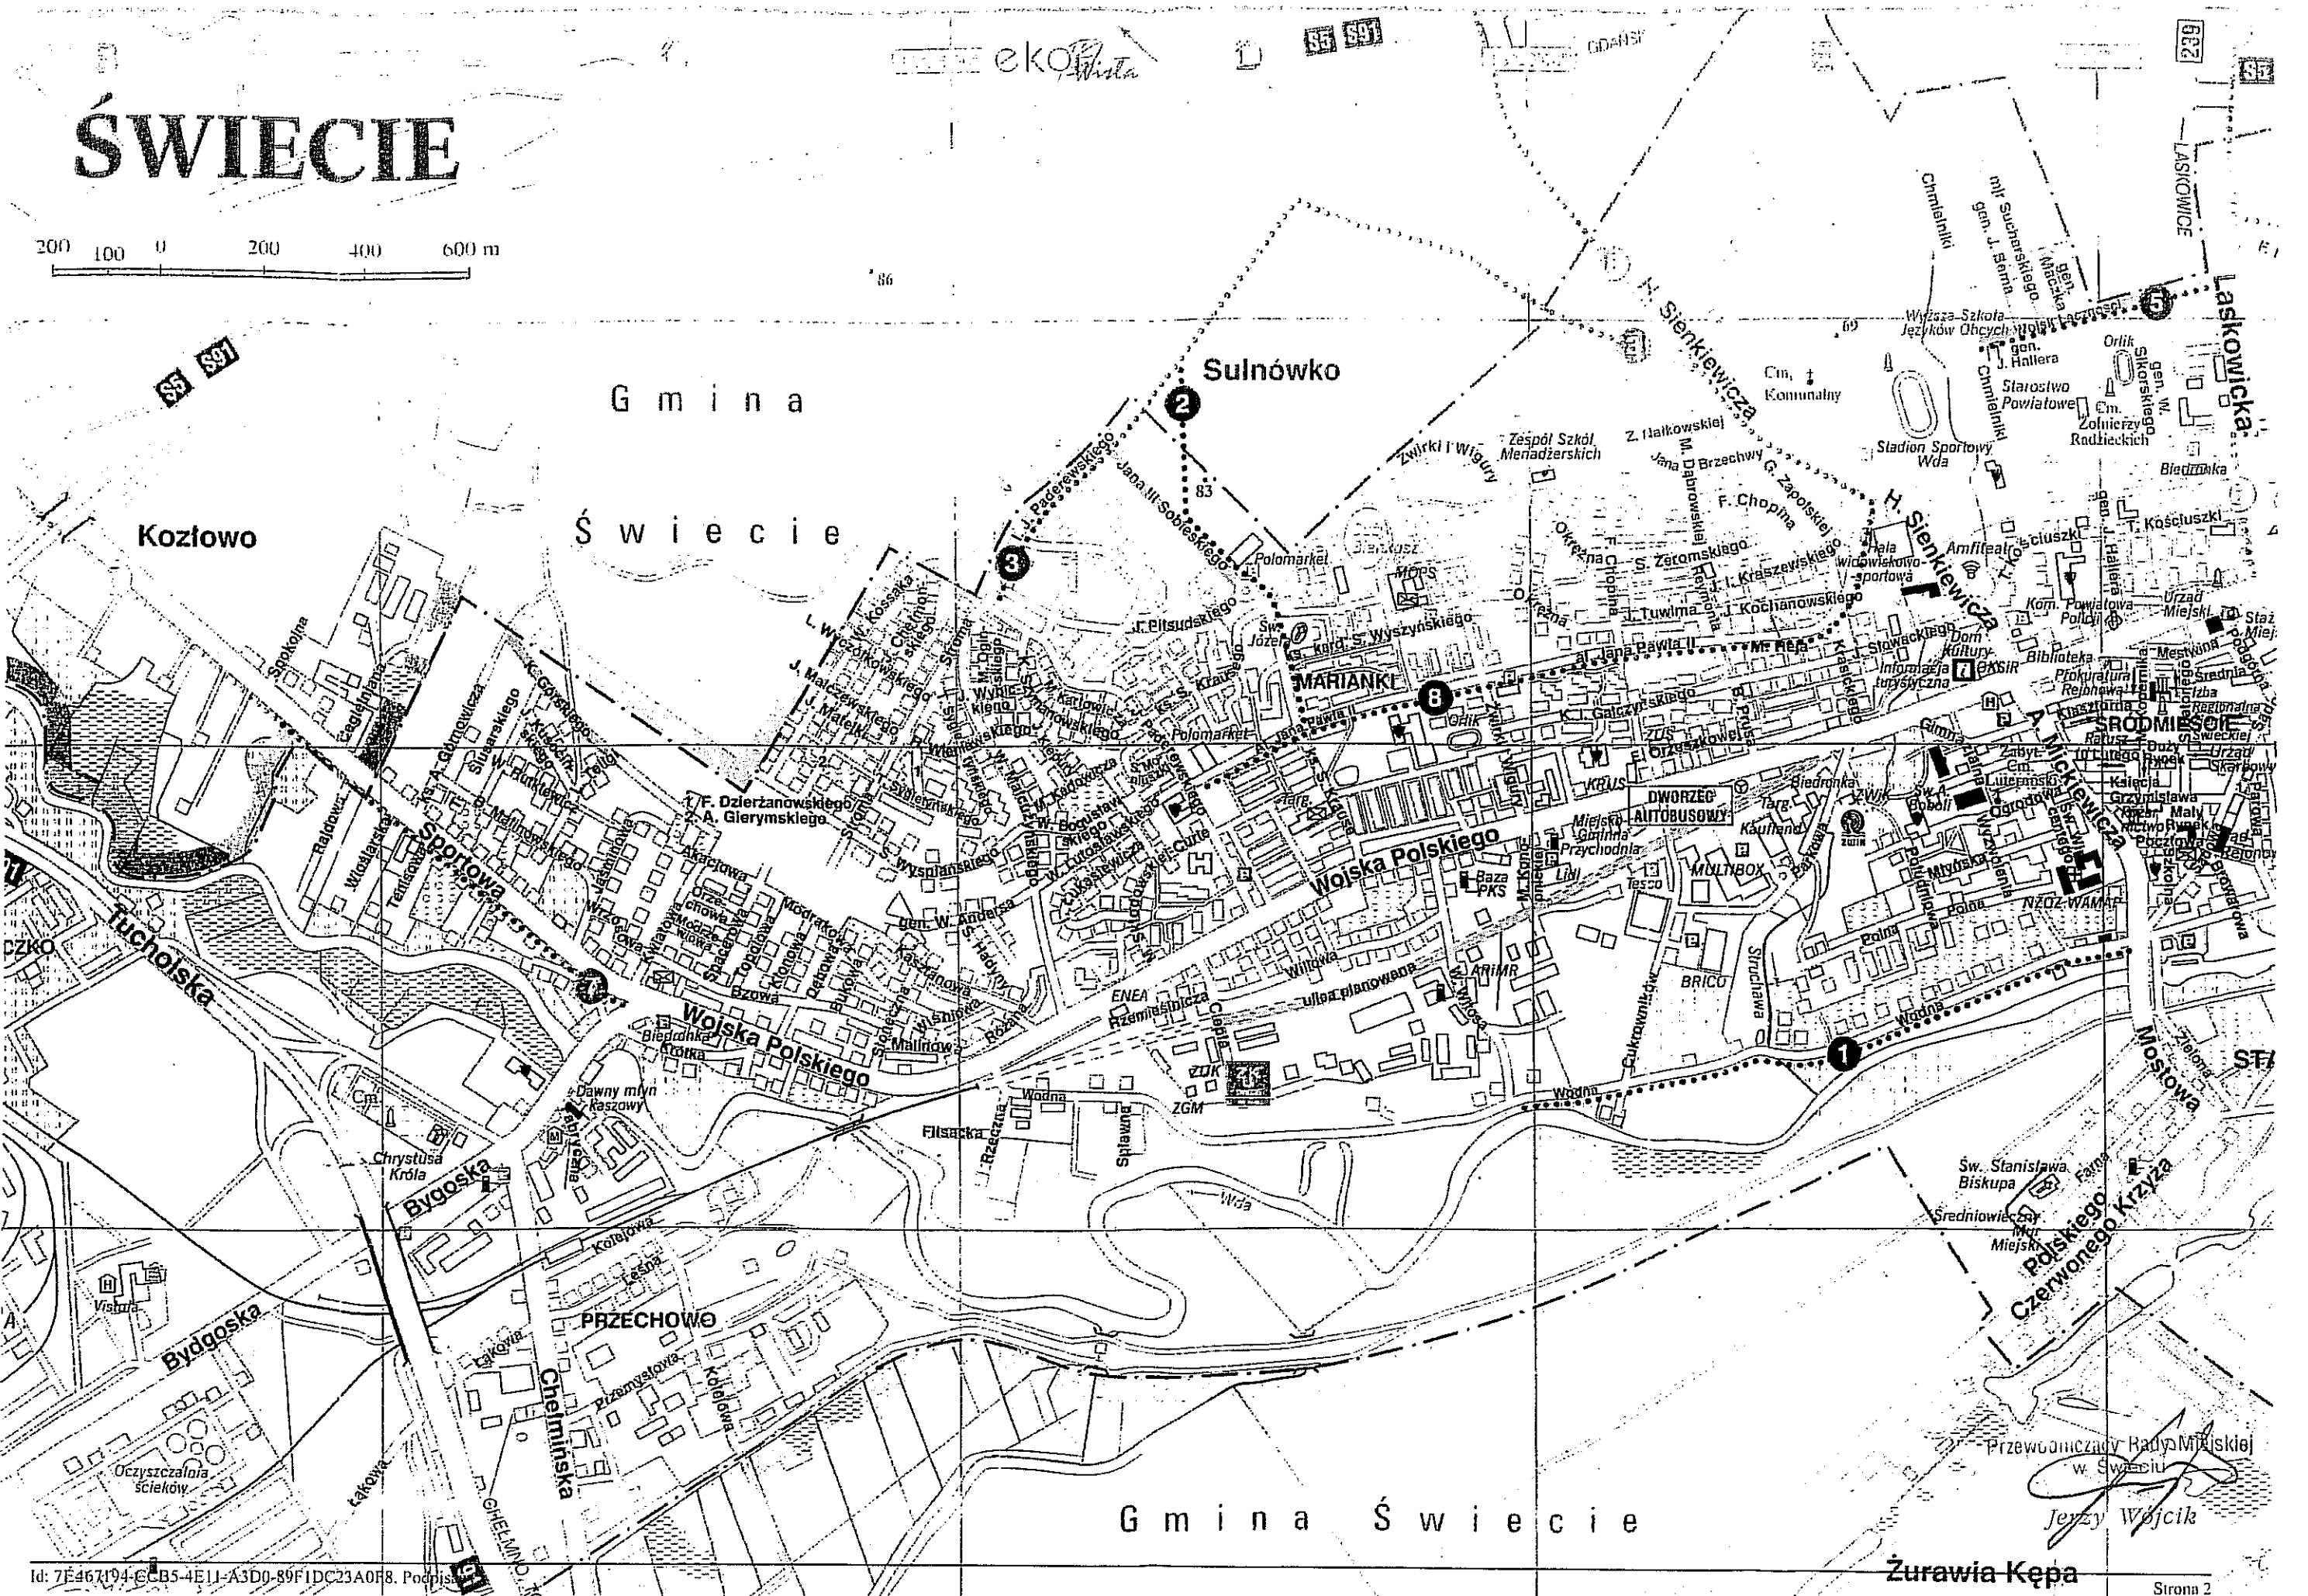

ŚWIECIE

200 100 0 200 400 600 m

ekoWista

Przewodniczący Rady Miejskiej w Świeciu
Jerzy Wojcik