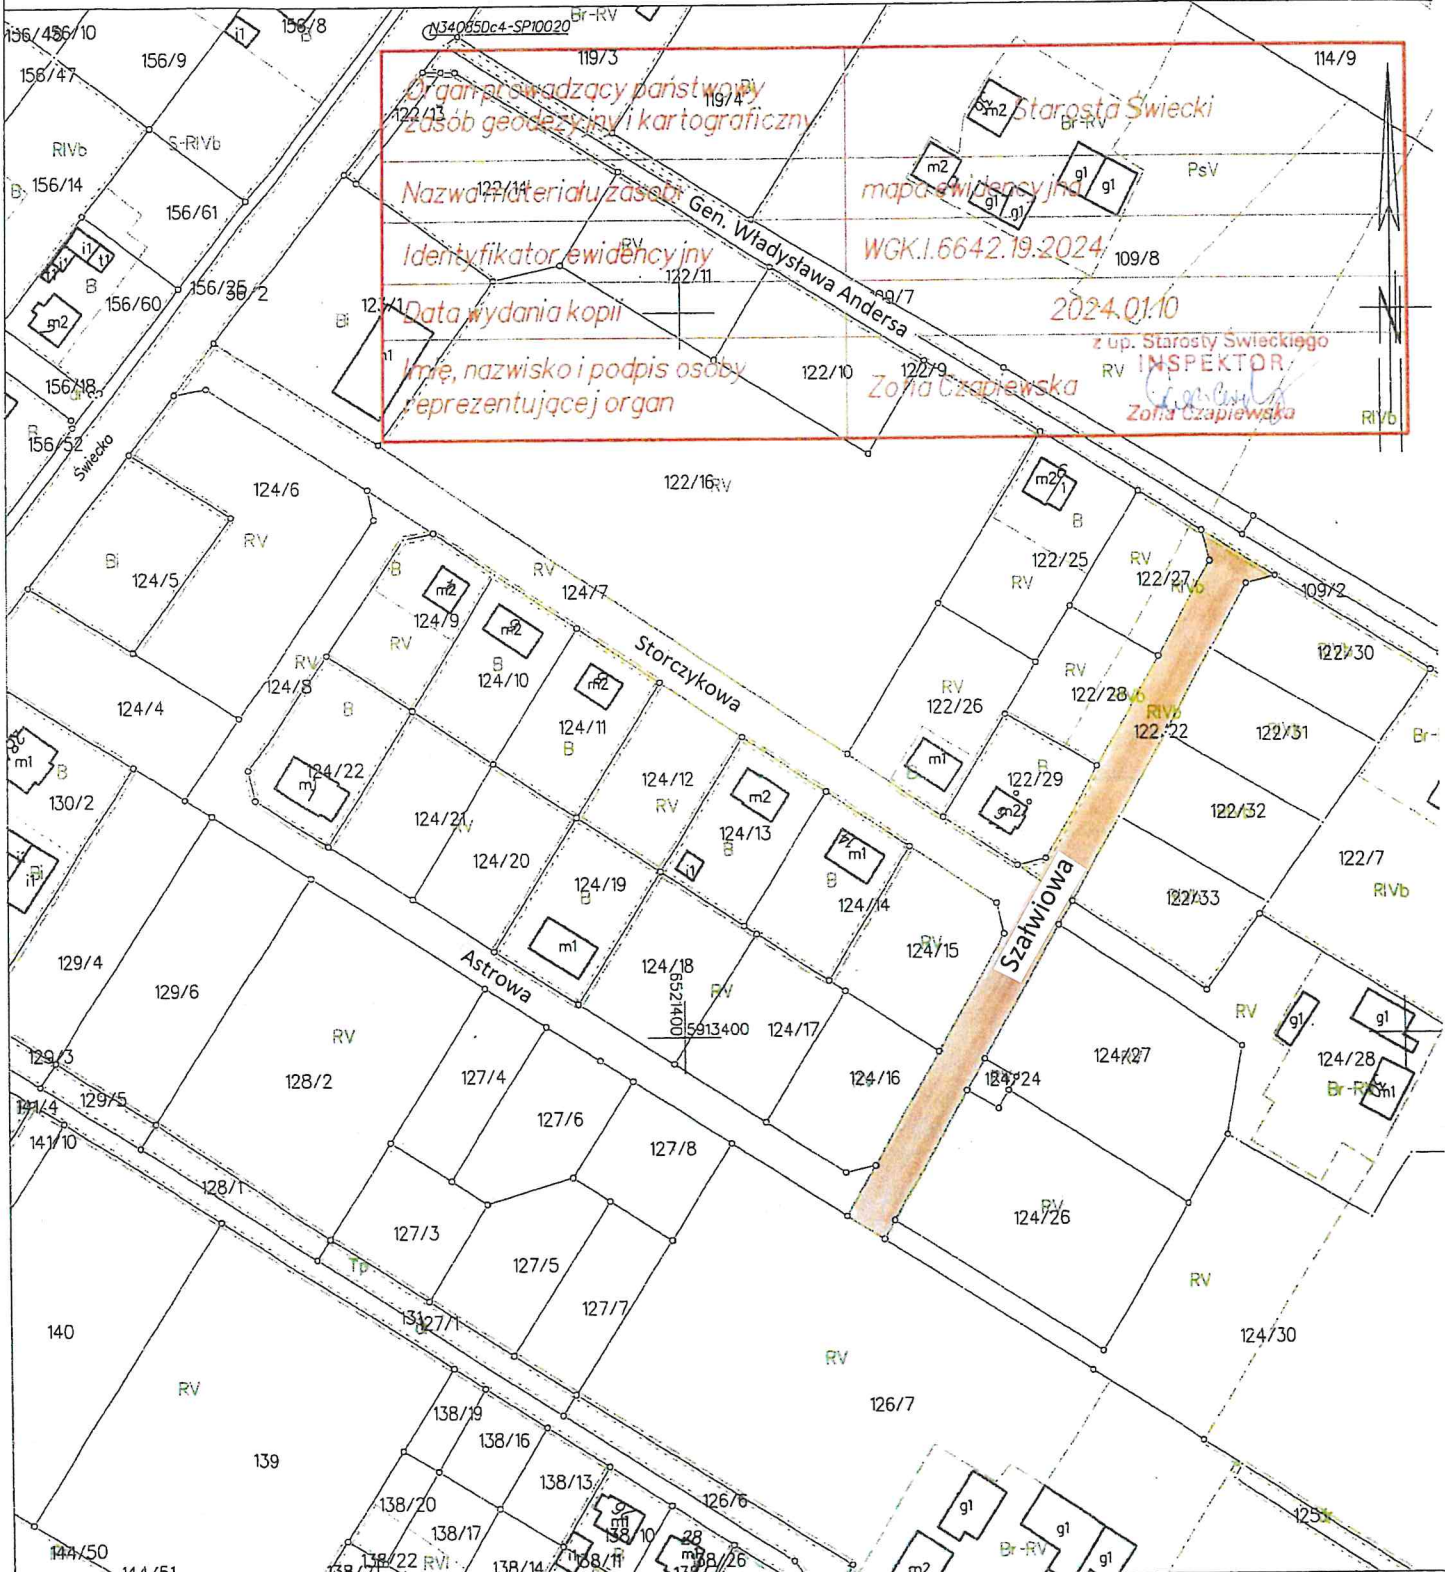

MAPA EWIDENCYJNA
SKALA 1:2000

Województwo: kujawsko-pomorskie

Powiat: świecki

Jednostka ewidencyjna: 041409_5, Świecie

Obręb: 0008, Gruczno

Działka: 122/22, 124/7

Załącznik Nr 1

do Uchwały Nr/24

Rady Miejskiej w Świeciu

z dnia lutego 2024 r.

Układ odniesienia: PL-ETRF89, układ wsp. płaskich: PL-2000 strefa 6 (18°), układ wys.: PL-EVRF2007-NH

obr. Gruczno 0008: dz. 122/22, 124/7

Sekcje mapy: 6.198.23.09